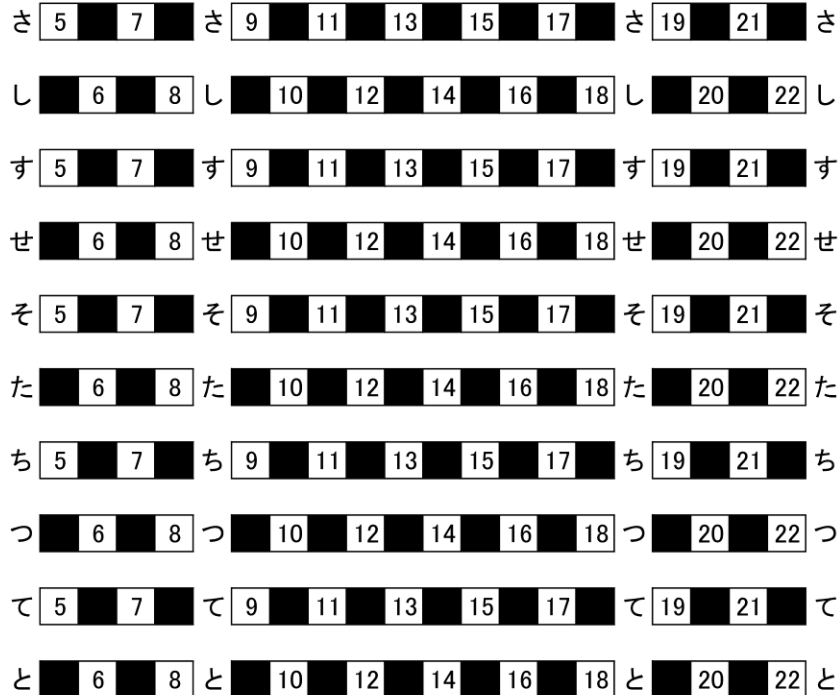

※新型コロナウイルス感染拡大状況により、
使用の中止や客席数に変更になる場合があります。

小ホール客席図

Stage

段差なし↑

段差あり↓

減少配置178席 前方:椅子席88席(段差なし)
後方:階段席90席(段差あり)