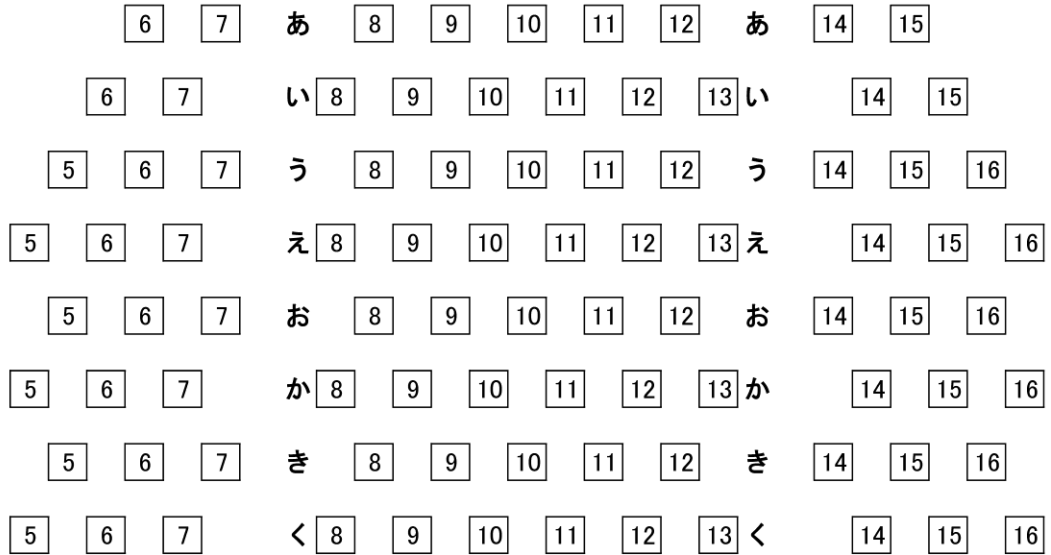

※新型コロナウイルス感染拡大状況により、
使用の中止や客席数に変更になる場合があります。

小ホール客席図

Stage

段差なし↑

段差あり↓

減少配置178席 前方:椅子席88席(段差なし)
後方:階段席90席(段差あり)