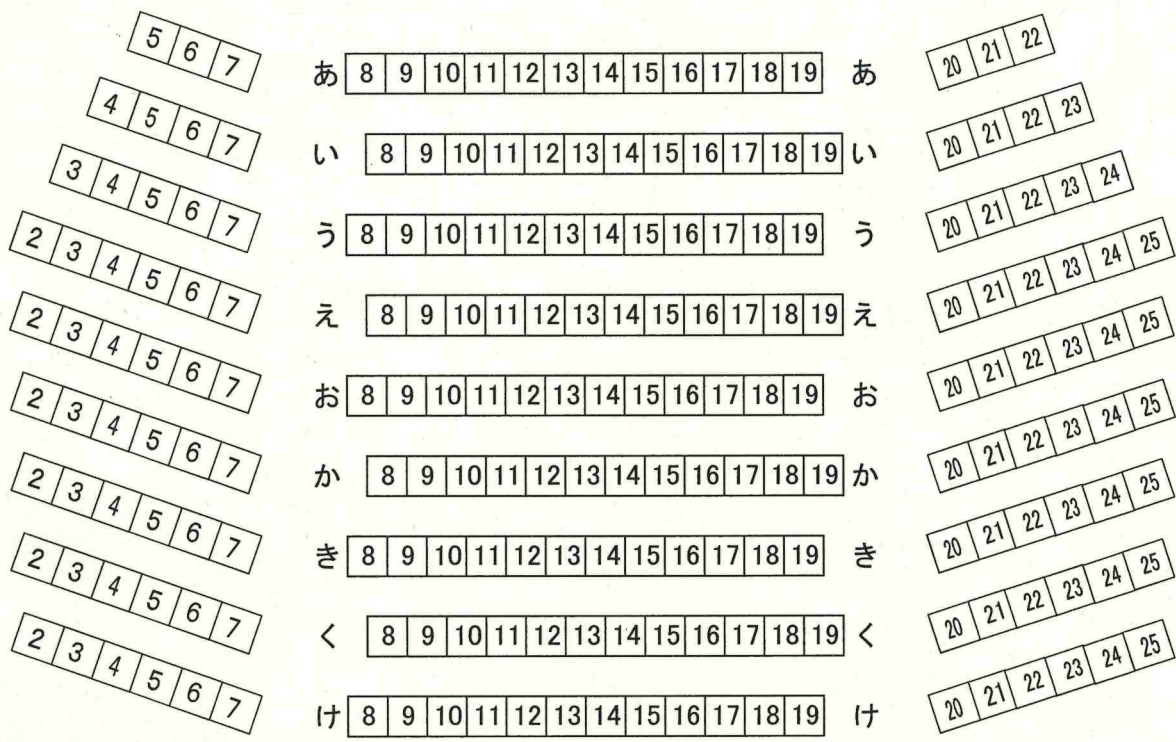

小ホール客席図

通常384席

舞台

段差なし↑
 段差あり↓

通常配置384席

あ～け列 椅子席204席(段差なし)
 さ～と列 階段席180席(段差あり)