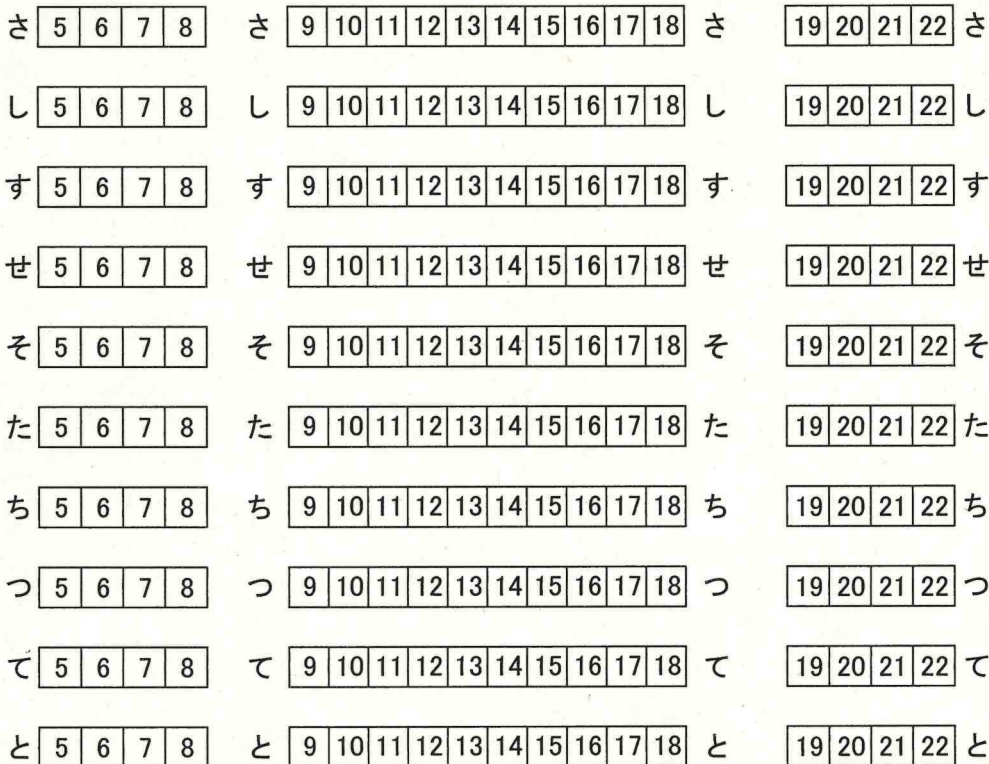

小ホール客席図

通常384席

舞台

段差なし↑
 段差あり↓

通常配置384席

あ～け列 椅子席204席(段差なし)
 さ～と列 階段席180席(段差あり)